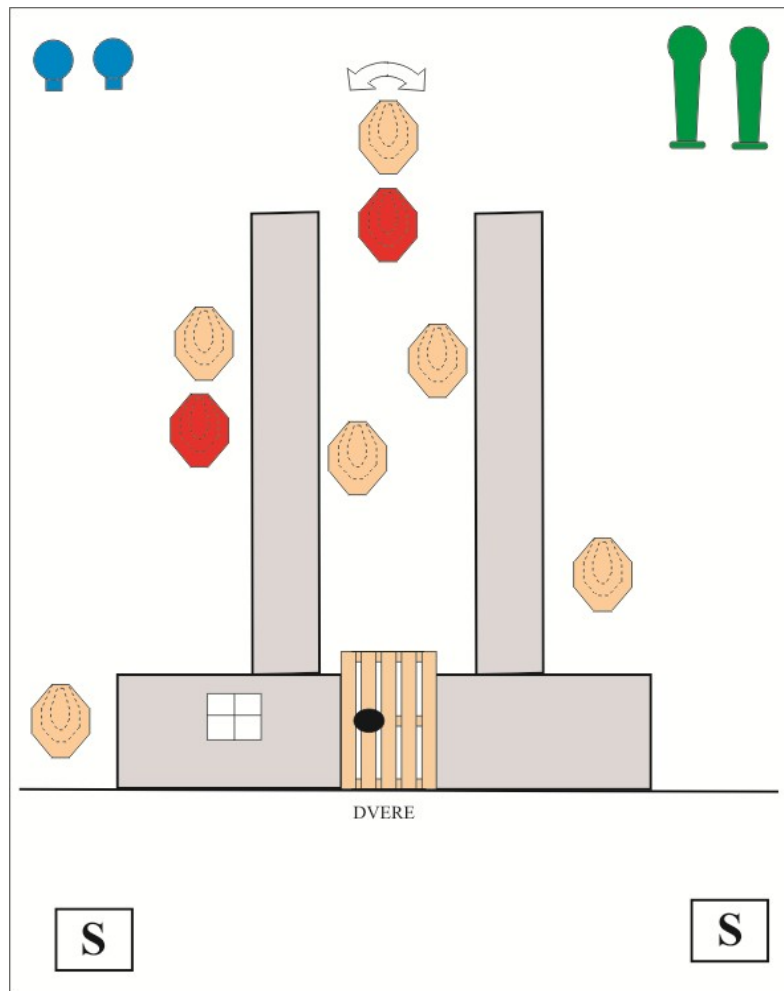

STAGE 1

Názov: BUDOVA

Typ	Stredná strelecká situácia
Hodnotenie	Comstock
Terče	6 x 2/3 IPSC, 2 x PP, 2 x gong, 2 x NS
Počet rán / body	16 / 80
Štart / stop	Zvukový signál / posledný výstrel
Zbraň	Kondícia 1 (zbraň nabitá, zaistená, pripravená k streľbe)
Štartová pozícia	V stoji v boxe „S“, postoj relax
Postup	Po zaznení zvukového signálu strelec rieši situáciu voľným štýlom vo vymedzenom priestore. Dvere aktivujú kývačku.
Bezpečnosť	Upresní RO na brífingu Je prísne zakázané viesť streľbu mimo (ponad) val! Je zakázané vystupovať na val.

STAGE 2 Názov: POHYB

Typ	Dlhá strelecká situácia
Hodnotenie	Comstock
Terče	9 x 2/3 IPSC, 2 x PP, 8 x gong
Počet rán / body	28 / 140
Štart / stop	Zvukový signál / posledný výstrel
Zbraň	Kondícia 2 (zásobník v zbrani, hlaveň prázdna)
Štartová pozícia	V stojí v boxe „S“, postoj relax
Postup	Po zaznení zvukového signálu strelec zostrelí z boxu „S“ poppre a potom rieši situáciu voľným štýlom vo vymedzenom priestore.
Bezpečnosť	Upresní RO na briefingu Je prísne zakázané viesť strelbu mimo (ponad) val ! Je zakázané vystupovať na val.

STAGE 3 Názov: STENA

Typ	Stredná strelecká situácia
Hodnotenie	Comstock
Terče	7 x 2/3 IPSC
Počet rán / body	14 / 70
Štart / stop	Zvukový signál / posledný výstrel
Zbraň	Kondícia 1 (zbraň nabitá, zaistená, pripravená k streľbe)
Štartová pozícia	V stoji kdekoľvek vo vymedzenom priestore za stenou, postoj relax
Postup	Po zaznení zvukového signálu strelec rieši situáciu voľným štýlom vo vymedzenom priestore.
Bezpečnosť	Upresní RO na briefingu Je prísne zakázané viesť streľbu mimo (ponad) val ! Je zakázané vystupovať na val.