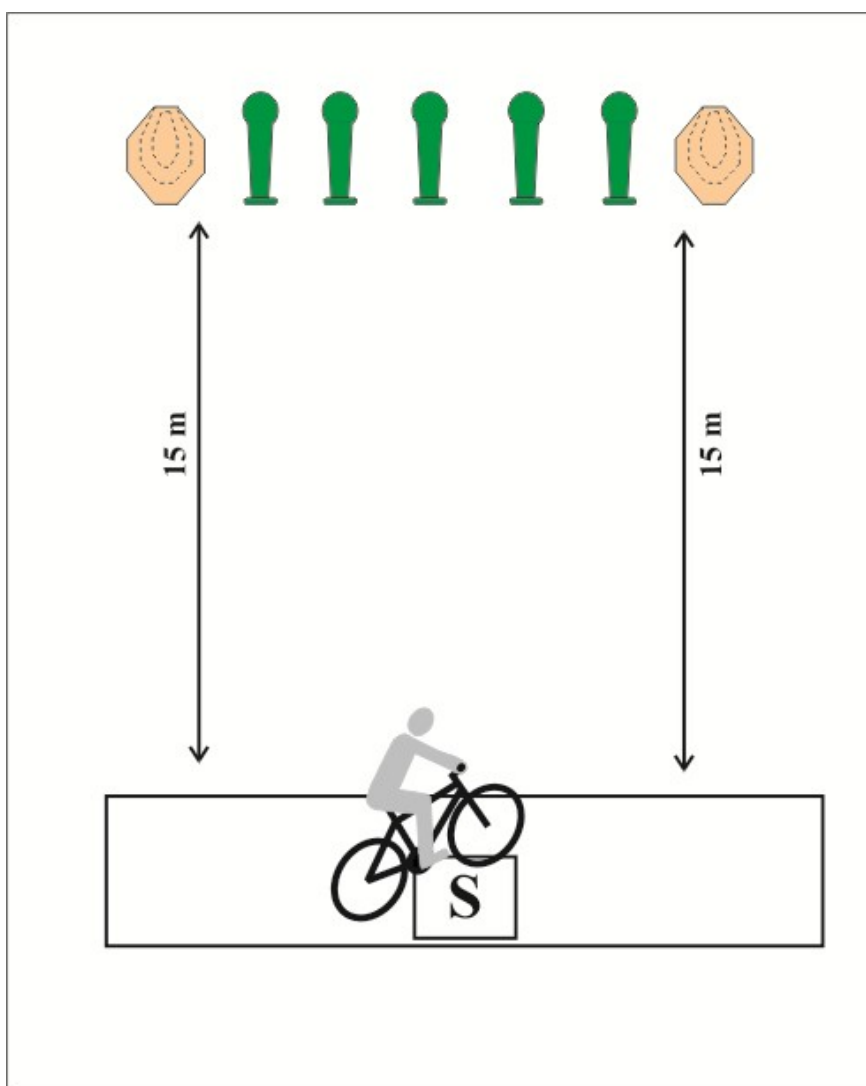

STAGE 6

Názov: BICYKEL

Typ	Stredná strelecká situácia
Hodnotenie	Comstock
Terče	2 x 2/3 IPSC, 5 x malý PP
Počet rán / body	9/45
Štart / stop	Zvukový signál / posledný výstrel
Zbraň	Kondícia 1 (zbraň nabitá, zaistená, pripravená k streľbe)
Štartová pozícia	V sede na bicykli v boxe „S“
Postup	Po zaznení zvukového signálu strelec z bicykla rieši situáciu voľným štýlom.
Bezpečnosť	Upresní RO na briefingu Je prísne zakázané viesť streľbu mimo (ponad) val ! Je zakázané vystupovať na val.