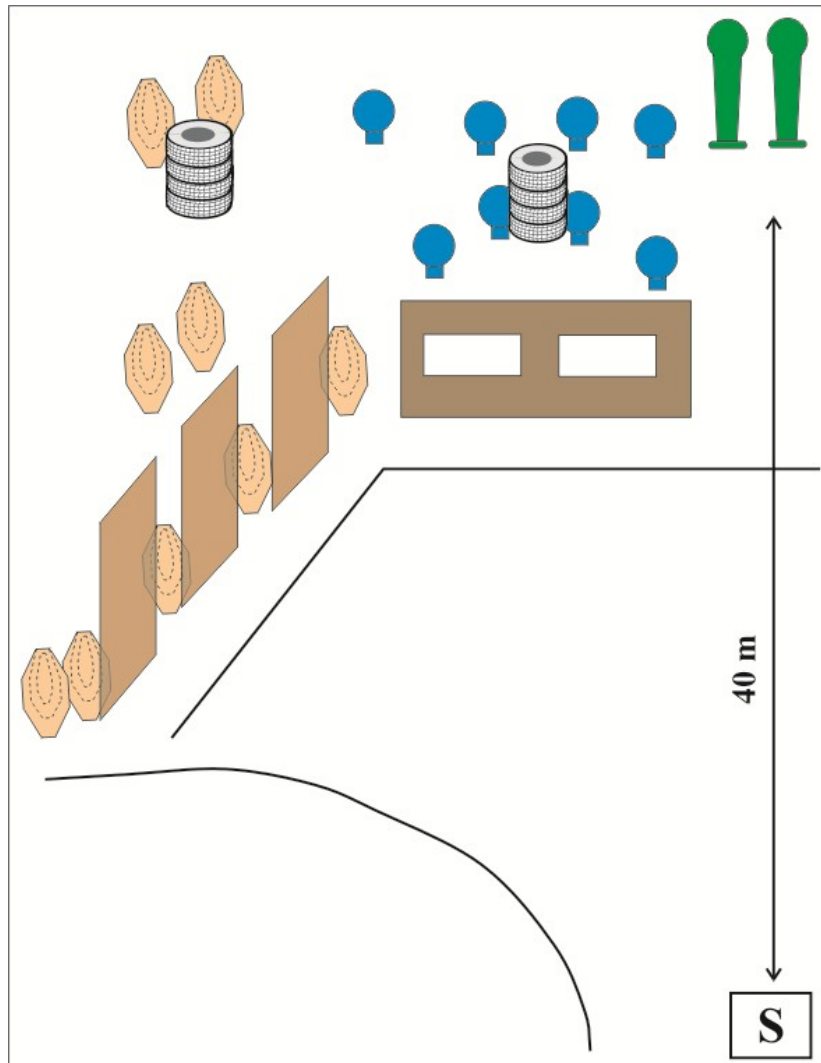

STAGE 1

Názov: BUDOVA

Typ	Stredná strelecká situácia
Hodnotenie	Comstock
Terče	6 x 2/3 IPSC, 2 x PP, 2 x gong, 2 x NS
Počet rán / body	16 / 80
Štart / stop	Zvukový signál / posledný výstrel
Zbraň	Kondícia 1 (zbraň nabitá, zaistená, pripravená k streľbe)
Štartová pozícia	V stoji v boxe „S“, postoj relax
Postup	Po zaznení zvukového signálu strelec rieši situáciu voľným štýlom vo vymedzenom priestore. Dvere aktivujú kývačku.
Bezpečnosť	Upresní RO na brífingu Je prísne zakázané viesť streľbu mimo (ponad) val! Je zakázané vystupovať na val.

STAGE 2 Názov: POHYB

Typ	Dlhá strelecká situácia
Hodnotenie	Comstock
Terče	9 x 2/3 IPSC, 2 x PP, 8 x gong
Počet rán / body	28 / 140
Štart / stop	Zvukový signál / posledný výstrel
Zbraň	Kondícia 2 (zásobník v zbrani, hlaveň prázdna)
Štartová pozícia	V stojí v boxe „S“, postoj relax
Postup	Po zaznení zvukového signálu strelec zostrelí z boxu „S“ poppre a potom rieši situáciu voľným štýlom vo vymedzenom priestore.
Bezpečnosť	Upresní RO na briefingu Je prísne zakázané viesť strelbu mimo (ponad) val ! Je zakázané vystupovať na val.

STAGE 3 Názov: STENA

Typ	Stredná strelecká situácia
Hodnotenie	Comstock
Terče	7 x 2/3 IPSC
Počet rán / body	14 / 70
Štart / stop	Zvukový signál / posledný výstrel
Zbraň	Kondícia 1 (zbraň nabitá, zaistená, pripravená k streľbe)
Štartová pozícia	V stoji kdekoľvek vo vymedzenom priestore za stenou, postoj relax
Postup	Po zaznení zvukového signálu strelec rieši situáciu voľným štýlom vo vymedzenom priestore.
Bezpečnosť	Upresní RO na briefingu Je prísne zakázané viesť streľbu mimo (ponad) val ! Je zakázané vystupovať na val.