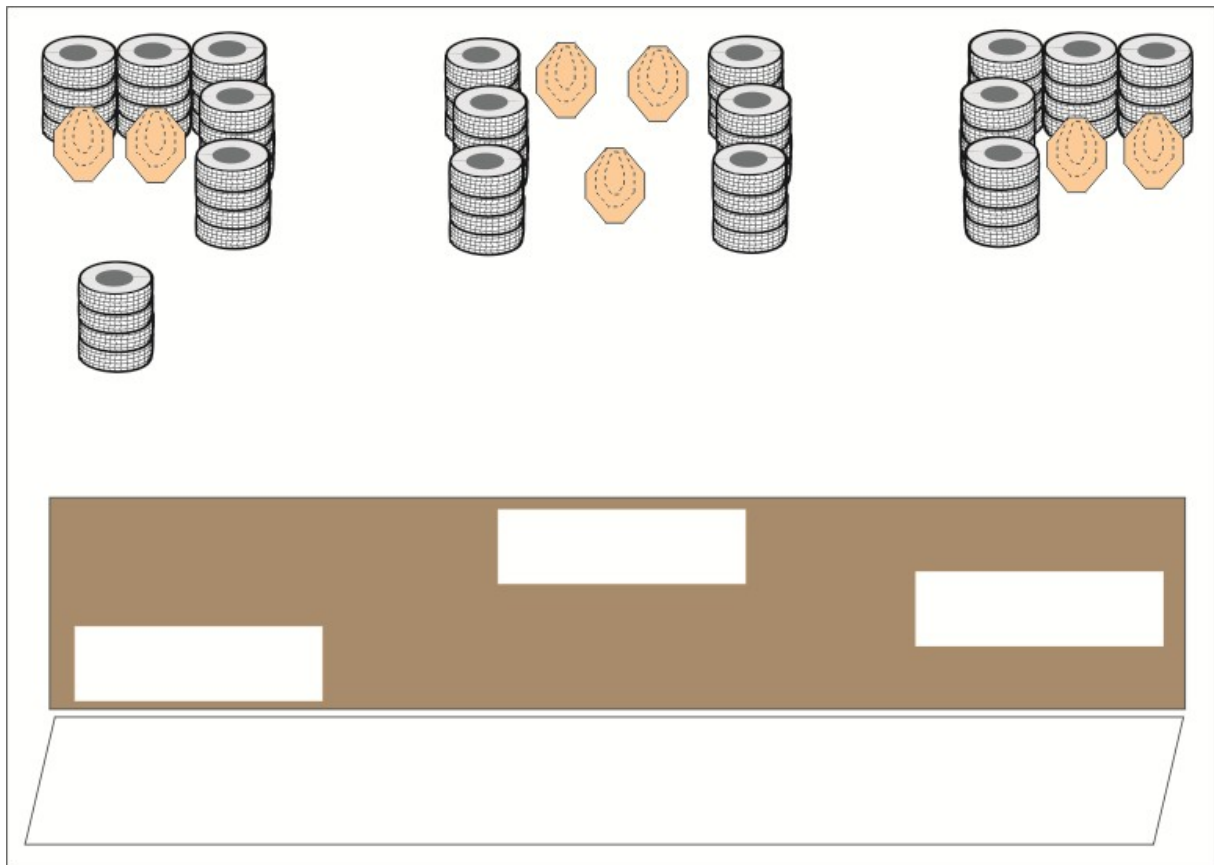

STAGE 1

Názov: BUDOVA

Typ	Stredná strelecká situácia
Hodnotenie	Comstock
Terče	6 x 2/3 IPSC, 2 x PP, 2 x gong, 2 x NS
Počet rán / body	16 / 80
Štart / stop	Zvukový signál / posledný výstrel
Zbraň	Kondícia 1 (zbraň nabitá, zaistená, pripravená k streľbe)
Štartová pozícia	V stoji v boxe „S“, postoj relax
Postup	Po zaznení zvukového signálu strelec rieši situáciu voľným štýlom vo vymedzenom priestore. Dvere aktivujú kývačku.
Bezpečnosť	Upresní RO na brífingu Je prísne zakázané viesť streľbu mimo (ponad) val! Je zakázané vystupovať na val.

STAGE 2 Názov: POHYB

Typ	Dlhá strelecká situácia
Hodnotenie	Comstock
Terče	9 x 2/3 IPSC, 2 x PP, 8 x gong
Počet rán / body	28 / 140
Štart / stop	Zvukový signál / posledný výstrel
Zbraň	Kondícia 2 (zásobník v zbrani, hlaveň prázdna)
Štartová pozícia	V stojí v boxe „S“, postoj relax
Postup	Po zaznení zvukového signálu strelec zostrelí z boxu „S“ poppre a potom rieši situáciu voľným štýlom vo vymedzenom priestore.
Bezpečnosť	Upresní RO na briefingu Je prísne zakázané viesť strelbu mimo (ponad) val ! Je zakázané vystupovať na val.

STAGE 3 Názov: STENA

Typ	Stredná strelecká situácia
Hodnotenie	Comstock
Terče	7 x 2/3 IPSC
Počet rán / body	14 / 70
Štart / stop	Zvukový signál / posledný výstrel
Zbraň	Kondícia 1 (zbraň nabitá, zaistená, pripravená k streľbe)
Štartová pozícia	V stoji kdekoľvek vo vymedzenom priestore za stenou, postoj relax
Postup	Po zaznení zvukového signálu strelec rieši situáciu voľným štýlom vo vymedzenom priestore.
Bezpečnosť	Upresní RO na briefingu Je prísne zakázané viesť streľbu mimo (ponad) val ! Je zakázané vystupovať na val.