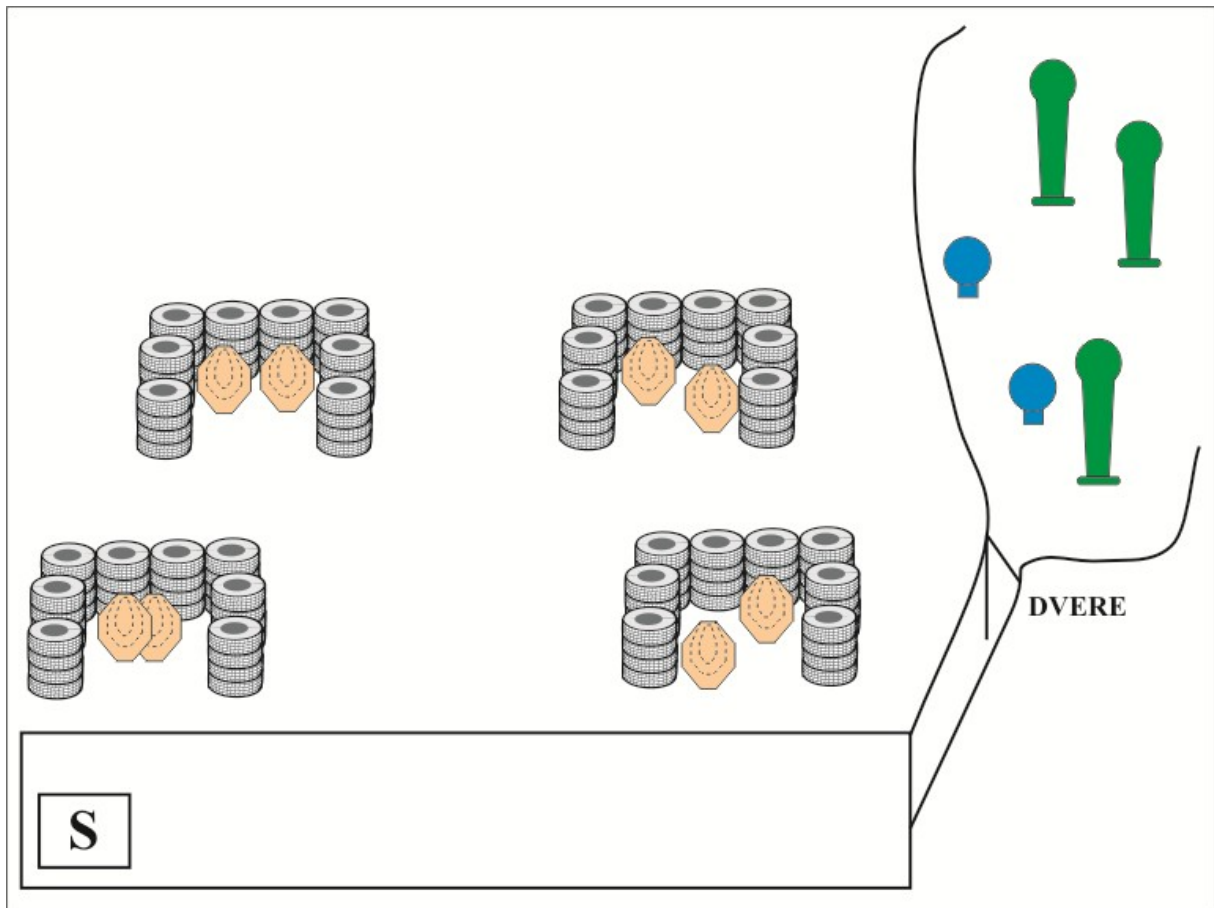

STAGE 5 Názov: NÁJDI MA

Typ	Dlhá strelecká situácia
Hodnotenie	Comstock
Terče	8 x 2/3 IPSC, 3 x PP, 2 x gong
Počet rán / body	21/105
Štart / stop	Zvukový signál / posledný výstrel
Zbraň	Kondícia 2 (zásobník v zbrani, hlaveň prázdna)
Štartová pozícia	V stoji v boxe „S“, postoj relax
Postup	Po zaznení zvukového signálu strelec rieši situáciu voľným štýlom vo vymedzenom priestore.
Bezpečnosť	Upresní RO na briefingu Je prísne zakázané viesť streľbu mimo (ponad) val! Je zakázané vystupovať na val.