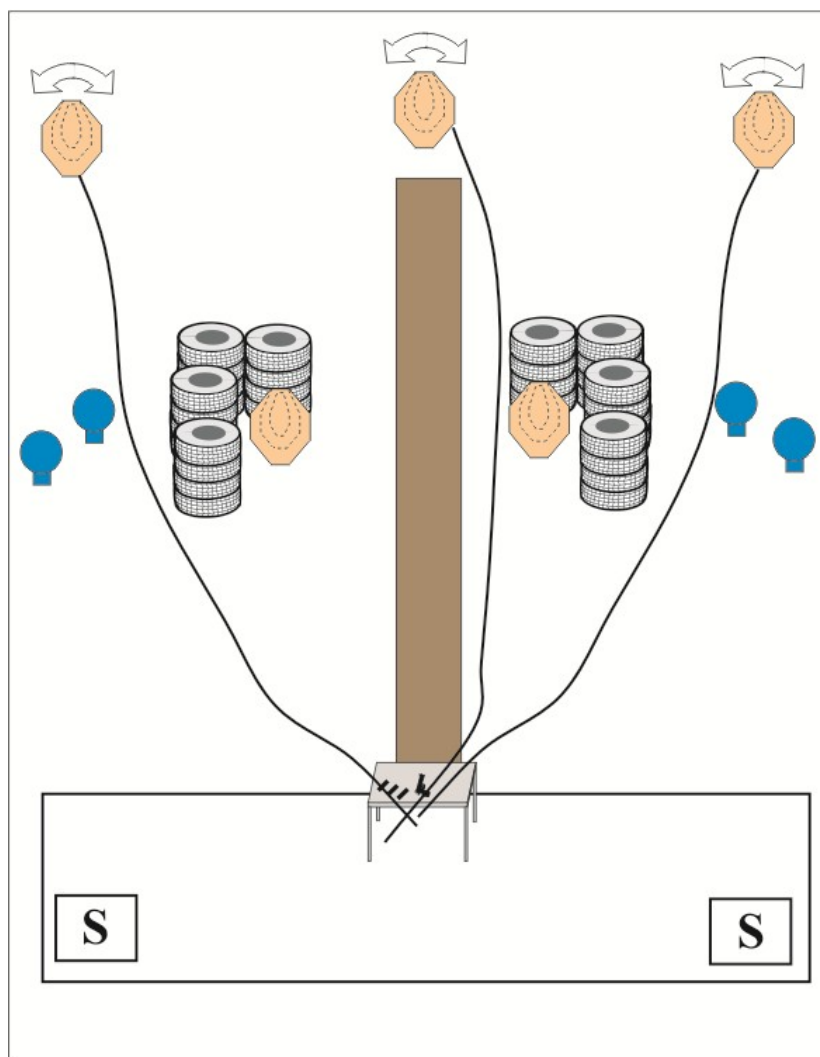

STAGE 4 Názov: KYVKY

Typ	Stredná strelecká situácia
Hodnotenie	Comstock
Terče	5 x 2/3 IPSC, 4 x gong
Počet rán / body	14 / 70
Štart / stop	Zvukový signál / posledný výstrel
Zbraň	Kondícia 3 (zbraň je vybitá, zásobníky a zbraň na stole)
Štartová pozícia	V stojí v boxe „S“, postoj relax
Postup	Po zaznení zvukového signálu strelec rieši situáciu voľným štýlom vo vymedzenom priestore. Špagáty aktivujú kývačky.
Bezpečnosť	Upresní RO na briefingu Je prísne zakázané viesť streľbu mimo (ponad) val! Je zakázané vystupovať na val.